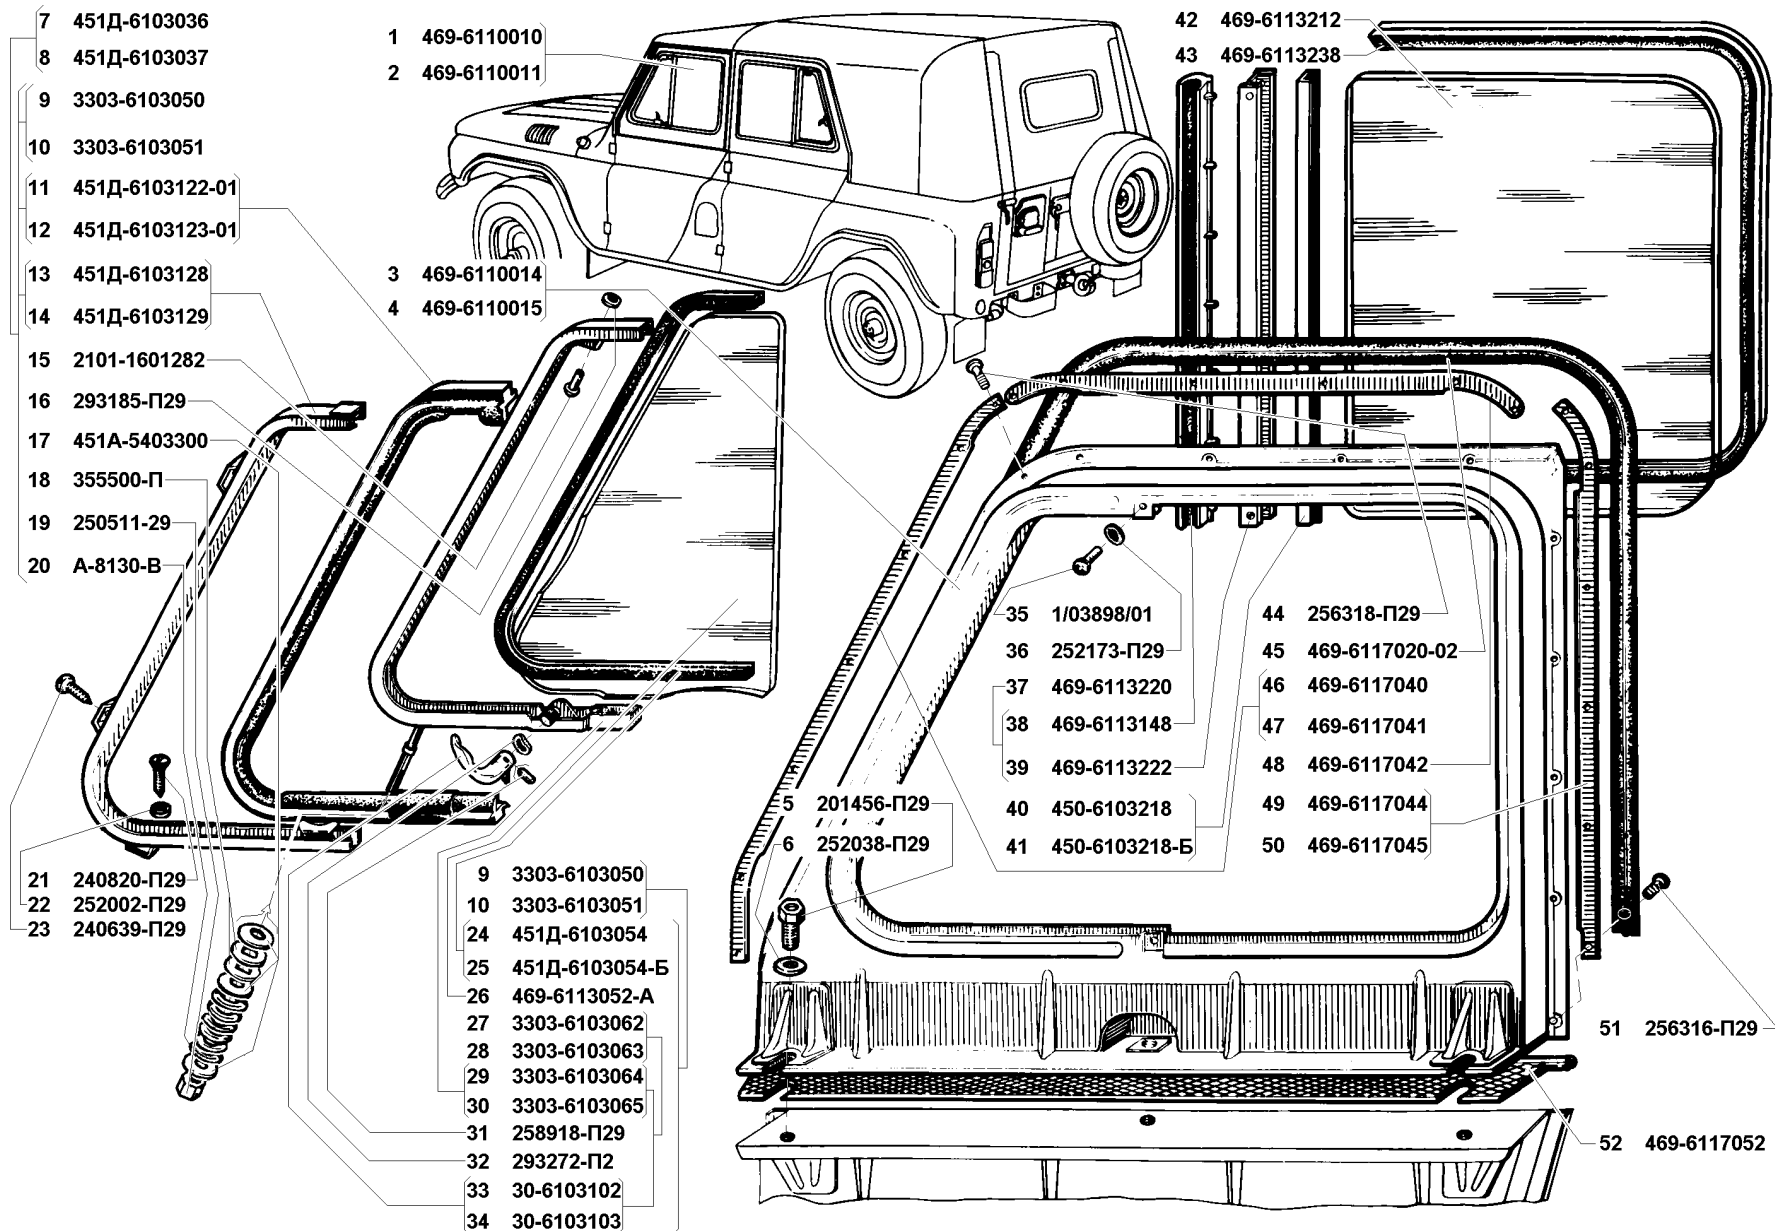

Рис. 157. Надставка передней двери в сборе (6110), окно надставки передней двери (6113), уплотнение надставки передней двери (6117)

Fig. 157. Front door extension in assy (6110), front door extension window (6113), front door extension weatherstrip (6117)

1	2	3	4	5	6	7	8	9
157	31	258918-П29	45 9852 1018	2	2	2	Штифт 2x12	Set pin 2x12
	32	293272-П2	45 9952 6223	2	2	2	Шайба 8 пружинная волнистая	Wavy spring washer 8
	33	30-6103102	45 4311 0752	1	1	1	Ручка рамки поворотного стекла правая	Turning glass frame r.h handle
	34	30-6103103	45 4311 0753	1	1	1	Ручка рамки поворотного стекла левая	Turning glass frame l.h handle
	35	1/03898/01	45 9962 2216	4	4	4	Винт М5х20	Screw М5х20
	36	252173-П29	45 9816 1453	4	4	4	Шайба 5 пружинная зубчатая с внутренними зубцами	Spring washer 5 with inner teeth
	37	469-6113220	45 4316 1330	2	2	2	Стойка надставки передней двери с уплотнителем в сборе	Front door extension post with weatherstrip in assy
	38	469-6113148	45 4316 1325	2	2	2	Уплотнитель поворотного стекла на стойке	Turning glass weatherstrip on post
	39	469-6113222	45 4316 1332	2	2	2	Стойка надставки передней двери в сборе	Front door extension post in assy
	40	450-6103218*	45 3111 4169	2	2	2	Прокладка стойки надставки двери толстая	Front door extension post thick gasket
	41	450-6103218-Б*	45 3111 4170	2	2	2	Прокладка стойки надставки двери тонкая	Front door extension post thin gasket
	42	469-6113212	45 4316 1329	2	2	2	Стекло неподвижное надставки двери	Door extension fixed glass
	43	469-6113238	45 4316 1355	2	2	2	Уплотнитель неподвижного стекла надставки двери	Door extension fixed glass weatherstrip

* - Устанавливается по выбору
Installed for choice

Подгруппа 6117. Уплотнение надставки передней двери
Subgroup 6117. Front Door Extension Weatherstrip

157	44	256318-П29	45 9792 1039	4	4	4	Заклепка 3x8x16	Rivet 3x8x16
	45	469-6117020-02	45 4316 1847	2	2	2	Уплотнитель надставки двери	Door extension weatherstrip
	46	469-6117040	45 4316 1339	1	1	1	Держатель уплотнителя надставки двери наклонный правый	Door extension weatherstrip inclined r.h. holder
	47	469-6117041	45 4316 1340	1	1	1	Держатель уплотнителя надставки двери наклонный левый	Door extension weatherstrip inclined l.h. holder
	48	469-6117042	45 4316 1341	2	2	2	Держатель уплотнителя надставки двери верхний	Door extension weatherstrip inclined upper holder
	49	469-6117044	45 4316 1342	2	2	2	Держатель уплотнителя надставки двери вертикальный правый	Door extension weatherstrip inclined vertical r.h. holder
	50	469-6117045	45 4316 1343	2	2	2	Держатель уплотнителя надставки двери вертикальный левый	Door extension weatherstrip inclined vertical l.h. holder
	51	256316-П29	45 9792 1037	30	30	30	Заклепка 3x8x12	Rivet 3x8x12
	52	469-6117052	45 4316 1344	2	2	2	Прокладка надставки двери в сборе	Door extension gasket in assy

ГРУППА 62. ДВЕРЬ ЗАДНЯЯ
GROUP 62. REAR DOOR

Подгруппа 6210. Надставка задней двери в сборе
Subgroup 6210. Rear Door Extension in Assy

158	1	469-6210011	45 4316 1354	1	1	1	Надставка задней двери левая со стеклами, окрашенная в сборе	Rear door painted l.h. extension with glasses in assy