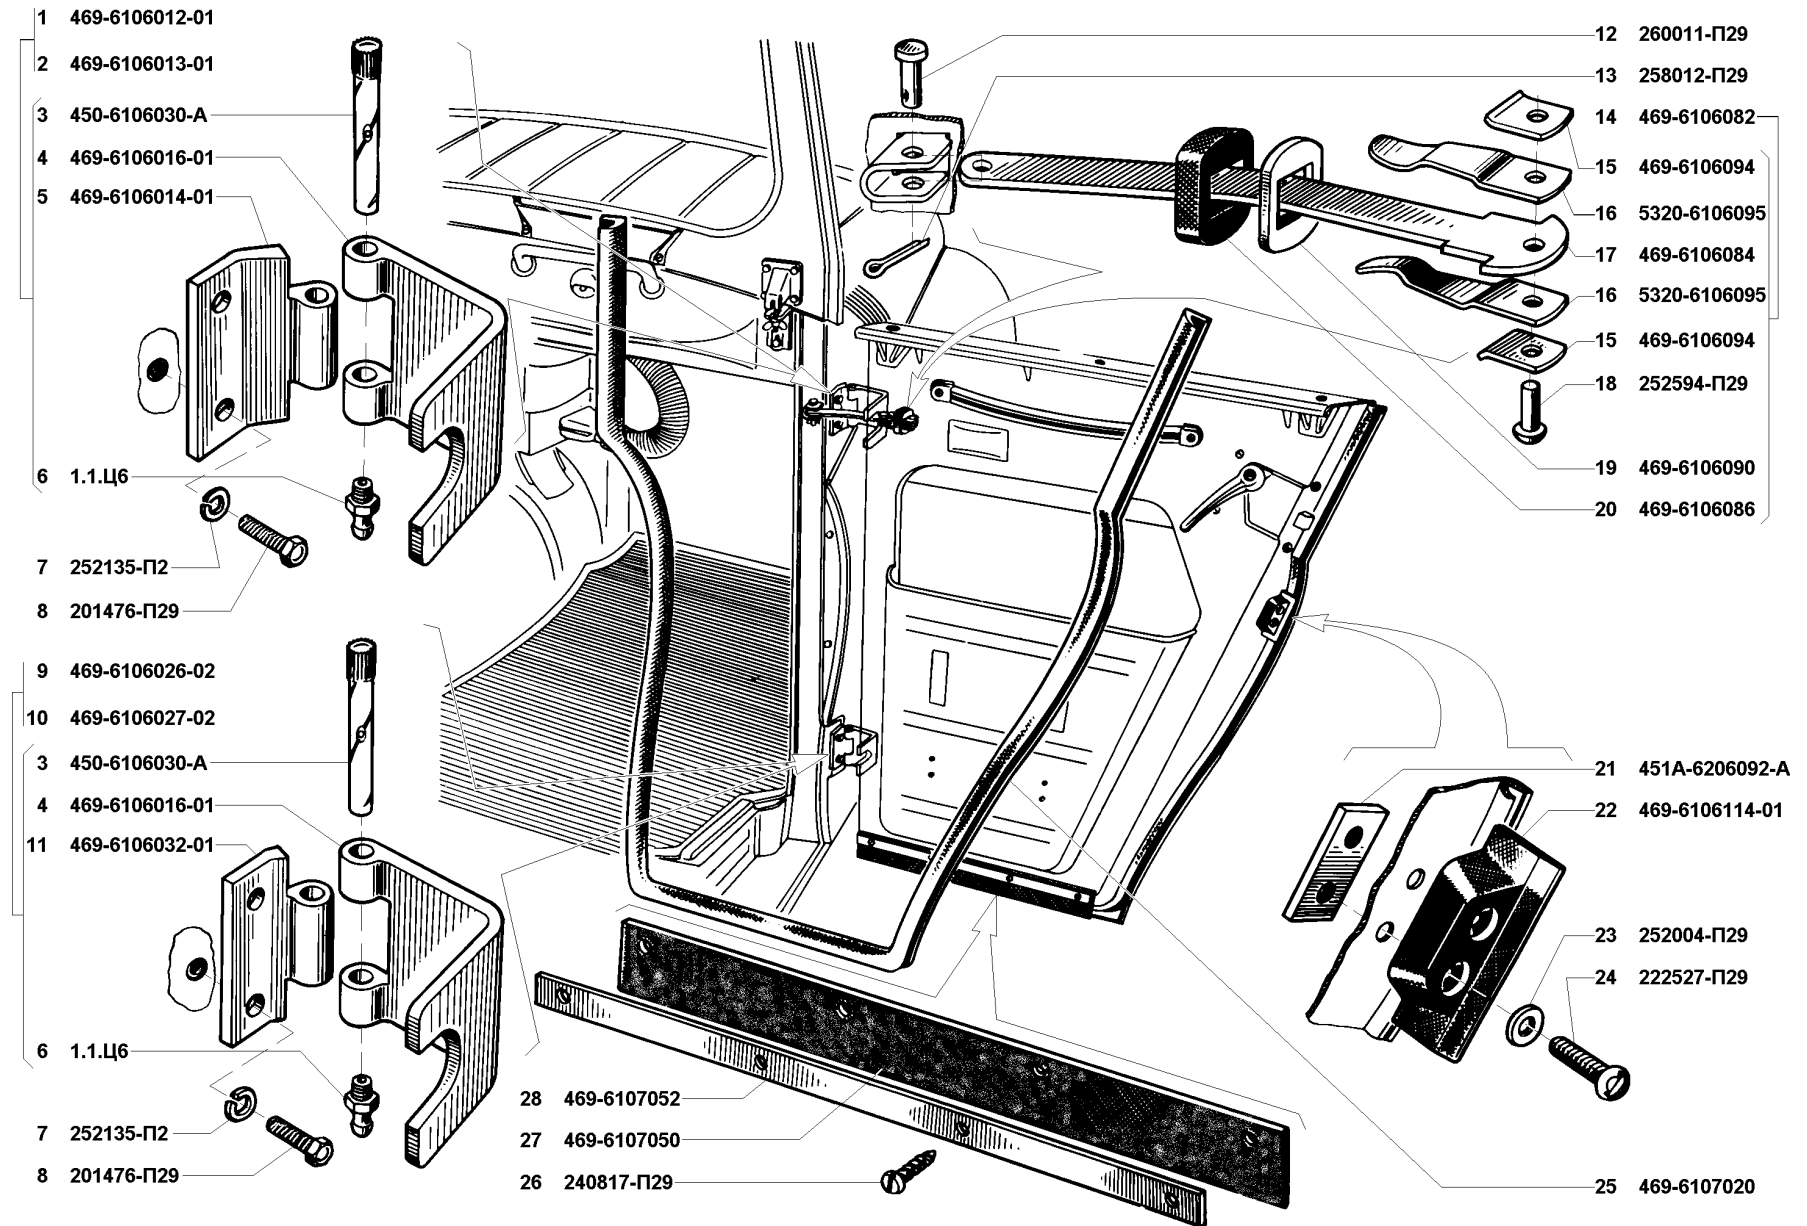

1	2	3	4	5	6	7	8	9
Подгруппа 6106. Навеска передней и задней дверей Subgroup 6106. Front and Rear Door Hinges								
156	1	469-6106012-01	45 4316 1268	2	2	2	Петля двери верхняя правая в сборе	Door upper r.h. hinge in assy
	2	469-6106013-01	45 4316 1269	2	2	2	Петля двери верхняя левая в сборе	Door upper l.h. hinge in assy
	3	450-6106030-A	45 3111 2769	8	8	8	Ось петли	Hinge axle
	4	469-6106016-01	45 4316 1273	8	8	8	Петля двери на двери	Door hinge on door
	5	469-6106014-01	45 4316 1271	4	4	4	Петля двери на кузове верхняя	Door upper hinge on body
	6	1.1. Ц6	45 9167 4063	8	8	8	Пресс-масленка	Pressure lubricator
	7	252135-П2	45 9816 6046	16	16	16	Шайба 8 пружинная	Spring washer 8
	8	201476-П29	45 9346 1540	16	16	16	Болт М8х1х20	Bolt M8x1x20
	9	469-6106026-02	45 4316 1279	2	2	2	Петля двери нижняя правая в сборе	Door lower r.h. hinge in assy
	10	469-6106027-02	45 4316 1280	2	2	2	Петля двери нижняя левая в сборе	Door lower l.h. hinge in assy
	11	469-6106032-01	45 4316 1282	4	4	4	Петля двери на кузове нижняя	Door lower hinge on body
	12	260011-П29	45 9862 1012	4	4	4	Палец 6x8	Pin 6x8
	13	258012-П29	45 9811 1016	4	4	4	Шплинт 2x12	Cotter 2x12
	14	469-6106082	45 4316 1289	4	4	4	Ограничитель в сборе	Limiter in assy
	15	469-6106094	45 4316 1295	8	8	8	Накладка пружины	Spring cover plate
	16	5320-6106095	45 3537 2788	8	8	8	Пружина рычага	Lever spring
	17	469-6106084	45 4316 1290	4	4	4	Рычаг ограничителя	Limiter lever
	18	252594-П29	45 9732 1109	4	4	4	Заклепка 5x16	Rivet 5x16
	19	469-6106090	45 4316 1293	4	4	4	Шайба буфера	Buffer washer
	20	469-6106086	45 4316 1291	4	4	4	Буфер	Buffer
	21	451A-6206092-A	45 3111 2837	4	4	4	Пластина крепления шипа	Boss fastening strip
	22	469-6106114-01	45 4316 2146	4	4	4	Шип направляющий	Guide boss
	23	252004-П29	45 9811 1205	8	8	8	Шайба 6	Washer 6
	24	222527-П29	45 9442 1111	8	8	8	Винт М6х20	Screw M6x20
Подгруппа 6107. Уплотнения передней и задней дверей Subgroup 6107. Front and Rear Door Weatherstrip								
156	25	469-6107020	45 4316 1300	4	4	4	Уплотнитель двери наружный	Door outer weatherstrip
	26	240817-П29	45 9542 1015	16	16	16	Винт 4x10	Screw 4x10
	27	469-6107050	45 4316 1303	4	4	4	Уплотнитель двери внутренний	Door inner weatherstrip
	28	469-6107052	45 4316 1305	4	4	4	Держатель внутреннего уплотнителя двери	Door inner weatherstrip holder
Подгруппа 6110. Надставка передней двери в сборе Subgroup 6110. Front Door Extension in Assy								
157	1	469-6110010	45 4316 1306	1	1	1	Надставка передней двери правая со стеклами окрашенная в сборе	Front door painted r.h. extension with glasses in assy